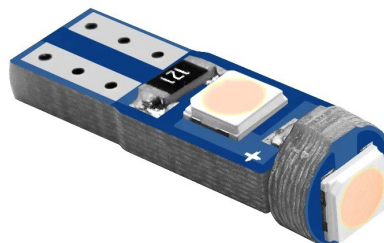

T5, 3x 3030 SMD LED, 1,2W - Arancione

Riferimento: AM4451

EAN13: -

UPC: 85395200

Caratteristiche del prodotto:

Caratteristiche del prodotto:

Colore della luce: Arancia

Angolo di luce: 360°

Pazienza: T5

Tipo di LED: 3030 SMD

Tensione: 12 V DC

Numero di LED: 3

Copertura: IP20

Descrizione del prodotto:

angolo di luce 360°

3x LED SMD super luminosi (tipo 3030)