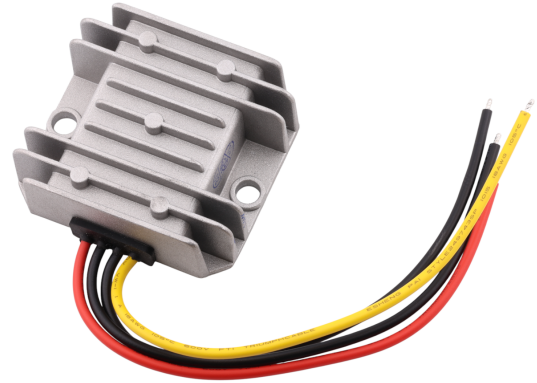

# Convertitore di tensione da 12/24V a 5V, 10A, 50W, IP68

## Caratteristiche del prodotto:

Tensione d'ingresso: 12-24 V DC

Tensione di uscita: 5 V DC

Corrente di uscita: 10 A

Potenza di uscita: 50 W

Copertura: IP68

Vita: 100.000 ore

## Descrizione del prodotto:

Convertitore di tensione CC/CC di altissima qualità da 12-24 V CC a 5 V CC max 10 A.

Tensione di ingresso: gamma 10-30 V CC

Tensione di uscita: 5 V CC, massimo 10 A

Efficienza: 95%

Umidità ambiente: 0~95%

Protezione: IP68

Dimensioni: 64x57x22mm

Peso: 120 g

---