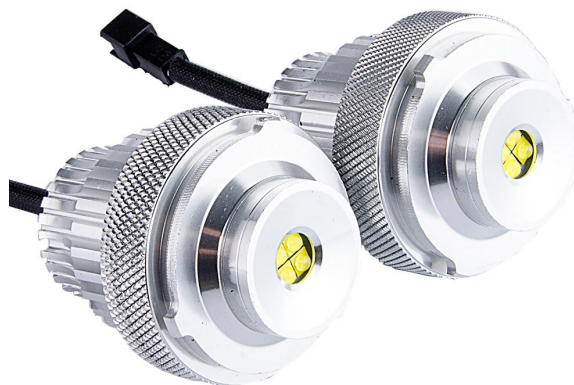

Marcatore Angel Eyes, 40W Cree LED, coppia - Bianco (E60, E61)

Codici prodotto:

Riferimento: AM7906

EAN13: -

UPC: 85392210

Caratteristiche del prodotto:

Colore della luce: Bianco

Angolo di luce: 140-150°

Tipo di LED: Cree LED

Tensione: 12 V DC

Numero di LED: 8

Copertura: IP45

Caratteristiche del prodotto:

Descrizione del prodotto:

Lampadina per fari BMW, per illuminare gli anelli Angel Eyes.

4x LED Cree 10W (1 lampadina)

Colore bianco, 6000K

Potenza luminosa 1600lm (1 lampadina)

Potenza 40W (1 lampadina)

Durata 50 000 ore

Tensione 12-24V

Per le auto:

BMW Serie 5: E60 LVI Berlina/Salone 2007-2010, E61 LCI Touring 2007-2010

Contenuto della confezione:

- 2x lampadina

Galleria del prodotto: