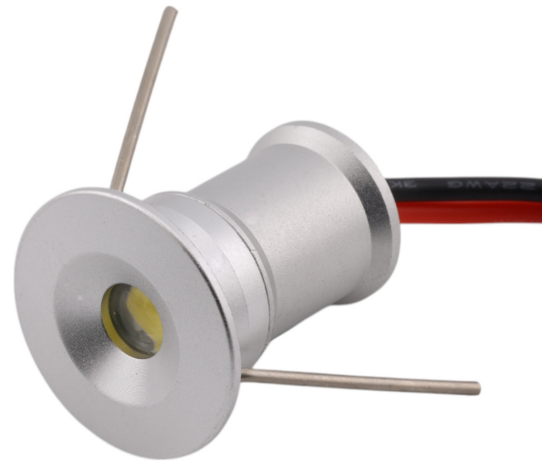

Mini faretto LED-15 da 1W, argento

Codici prodotto:

Riferimento: AM4562

EAN13: -

UPC: 85395200

Caratteristiche del prodotto:

Luminosità: 95 lm

Tipo di LED: 1W SMD

Tensione: 12 V DC

CRI: 83

Colore: Argento

Lunghezza del cavo: 47 cm

Copertura: IP65

Foro di montaggio: 15 mm

Caratteristiche del prodotto:

Colore: Bianco caldo, Bianco naturale,
Bianco, Rosso, Verde, Blu

Angolo del fascio luminoso: 30°, 120°

Descrizione del prodotto:

Materiale: alluminio

Raffreddamento: lega di alluminio

Colore dell'apparecchio: argento

Tensione di ingresso: 12 V CC

Potenza: 1W

Flusso luminoso: 95lm

CRI: 88

Protezione: IP65

Dimensioni della confezione: 20x20x23 mm

Peso: 12 g

Diametro del foro di montaggio: 15 mm

Temperatura di colore: Bianco (6000-6500K) Bianco naturale (4000-4500K), Bianco caldo (3000-3500K)