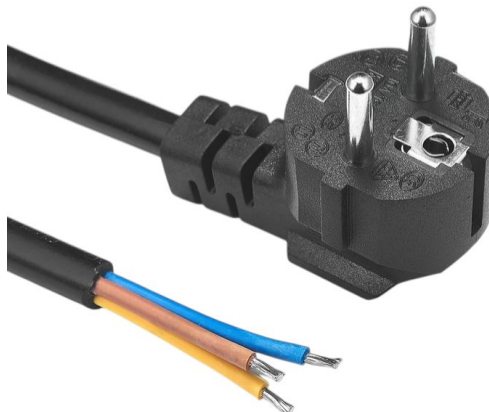

Spina cavo di alimentazione E (Schuko), 1,5 m, 3x0,75 mm, max

Codici prodotto:

Riferimento: AM5385

EAN13: -

UPC: 85444991

Caratteristiche del prodotto:

Attuale: 10 A

Sezione del conduttore: 3x0,75 mm²

Lunghezza del cavo: 150 cm

Connettore: Senza connettore

Copertura: IP22

Spina: Typ E (Schuko CEE 7/7)

Caratteristiche del prodotto:

Descrizione del prodotto:

Cavo di alimentazione lungo 150 cm

Spina tipo E (Schuko CEE 7/7)

La spina di tipo E può essere utilizzata anche in connessione con la presa di tipo C (**ATTENZIONE: dopo non funziona la messa a terra**) e F.

Norma: CEE 7/16 "Europlug" EN50075; Legge sul controllo della sicurezza degli apparecchi elettrici, articolo 5, paragrafo 2; Standard israeliano, Corea KSC8305, foglio standard CEE7 XVII / Spina europea IEC884-1