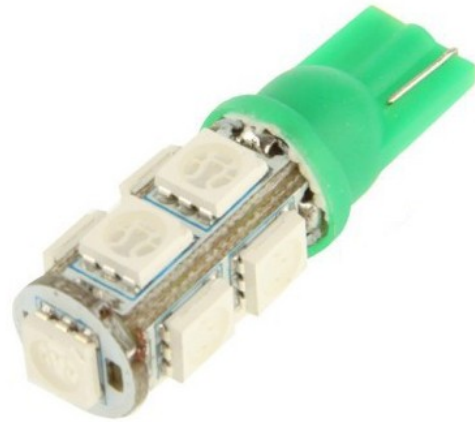

LED 9x 5050 SMD presa T10, W5W - Verde

Codici prodotto:

Riferimento: AM0584

EAN13: -

UPC: 85395200

Caratteristiche del prodotto:

Colore della luce: Verde

Angolo di luce: 360°

Pazienza: T10, W5 W

Tipo di LED: 5050 SMD

Tensione: 12 V DC

Numero di LED: 9

Copertura: IP22

Caratteristiche del prodotto:

Descrizione del prodotto:

La lampadina da parcheggio con 5 diodi SMD ha un angolo di luce di 360°, che la rende adatta a sostituire la lampadina W5W completamente in vetro.

9x SMD LED tipo 5050

presa T10, W5W

Angolo di luce a 360°

Durata di vita 50000 ore

tensione 12V

Galleria del prodotto: