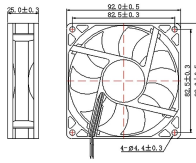

Galleria del prodotto:

2pin (XH2.54-2P)