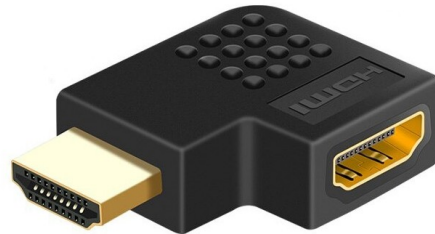

Adattatore HDMI 90° a destra

Codici prodotto:

Riferimento: AM2057

EAN13: -

UPC: 85444220

Caratteristiche del prodotto:

Caratteristiche del prodotto:

Descrizione del prodotto:

Adattatore HDMI a 90° progettato per collegare il cavo HDMI in spazi ristretti.

Galleria del prodotto: