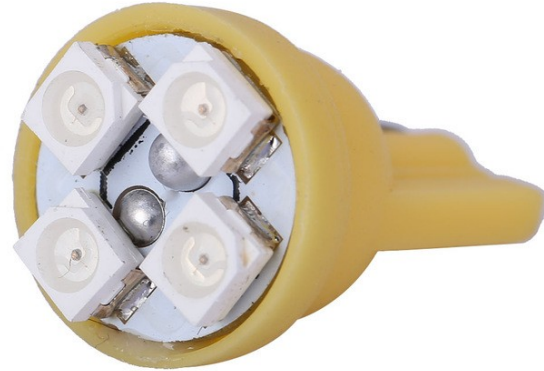

LED 4x 3528 SMD presa T10, W5W - Giallo

Codici prodotto:

Riferimento: AM9076

EAN13: -

UPC: 85395200

Caratteristiche del prodotto:

Colore della luce: Giallo

Angolo di luce: 120-130°

Pazienza: T10, W5 W

Tipo di LED: 3528 SMD

Tensione: 12 V DC

Numero di LED: 4

Copertura: IP22

Caratteristiche del prodotto:

Descrizione del prodotto:

La lampadina da parcheggio con 4 diodi SMD ha un angolo di illuminazione di 120°, che la rende adatta a sostituire la lampadina W5W completamente in vetro.

4x SMD LED tipo 3528

presa T10, W5W

Angolo di luce di 120°

Durata di vita 50000 ore

tensione 12V

Galleria del prodotto: