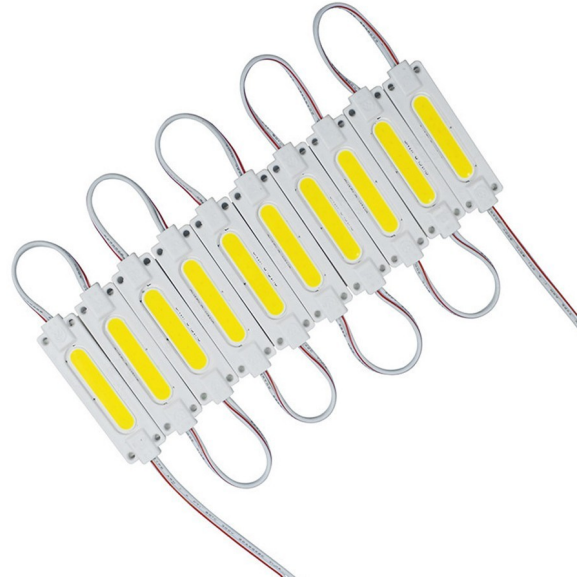

Modulo LED COB, 2W, blu

Codici prodotto:

Riferimento: AM2015

EAN13: -

UPC: 85414100

Caratteristiche del prodotto:

Colore della luce: Blu

Angolo di luce: 160°

Tipo di LED: COB

Tensione: 12 V DC

Numero di LED: 1

Prestazione: 2 W

Copertura: IP65

Caratteristiche del prodotto:

Descrizione del prodotto:

Il modulo LED è ideale per qualsiasi pubblicità luminosa, illuminazione decorativa, illuminazione di mobili, schermatura
1pcs COB LED

consumo energetico 2W

durata di vita fino a 50 000 ore

tensione di lavoro 12V

angolo di illuminazione 160°

grado di protezione IP65

Certificati CE, RoHS

nastro biadesivo 3M sull'altro lato

temperatura di lavoro -20 - 45 °C

dimensioni 70x20x3mm

la serie di moduli contiene 20 pezzi
prezzo per 1 pezzo

Galleria del prodotto: