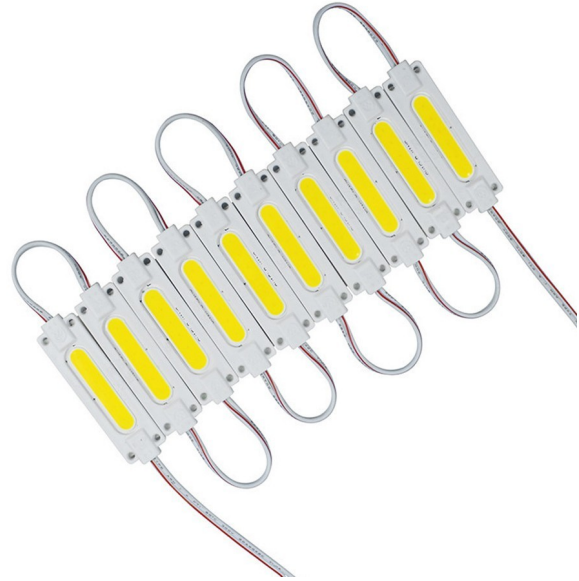

Modulo LED COB, 2W, bianco

Codici prodotto:

Riferimento: AM0745

EAN13: -

UPC: 85414100

Caratteristiche del prodotto:

Colore della luce: Bianco

Angolo di luce: 160°

Tipo di LED: COB

Tensione: 12 V DC

Numero di LED: 1

Prestazione: 2 W

Copertura: IP65

Caratteristiche del prodotto:

Descrizione del prodotto:

Il modulo LED è ideale per qualsiasi pubblicità luminosa, illuminazione decorativa, illuminazione di mobili, schermatura
1pcs COB LED

consumo energetico 2W

durata di vita fino a 50 000 ore

tensione di lavoro 12V

angolo di illuminazione 160°

grado di protezione IP65

Certificati CE, RoHS

nastro biadesivo 3M sull'altro lato

temperatura di lavoro -20 - 45 °C

dimensioni 70x20x3mm

la serie di moduli contiene 20 pezzi
prezzo per 1 pezzo

Galleria del prodotto: