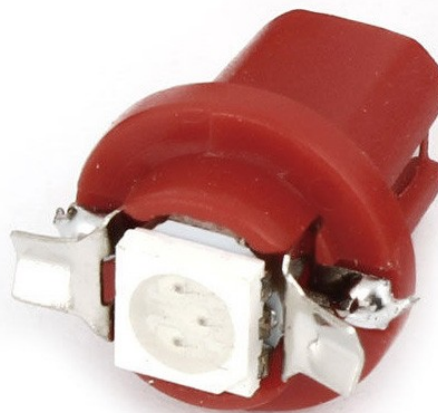

T5, B8.5D, 1x 5050 SMD LED - 24V, ROSSO

Codici prodotto:

Riferimento: AM7774

EAN13: -

UPC: 85395200

Caratteristiche del prodotto:

Colore della luce: Rosso

Angolo di luce: 120-130°

Pazienza: B8,5D

Tipo di LED: 5050 SMD

Tensione: 24 V DC

Numero di LED: 1

Caratteristiche del prodotto:

Descrizione del prodotto:

- Angolo di illuminazione di 120°
- LED SMD super luminosi (tipo 5050)
- Adatto per la tavola da ponte
- Presa T5, B8.5D
- 24V