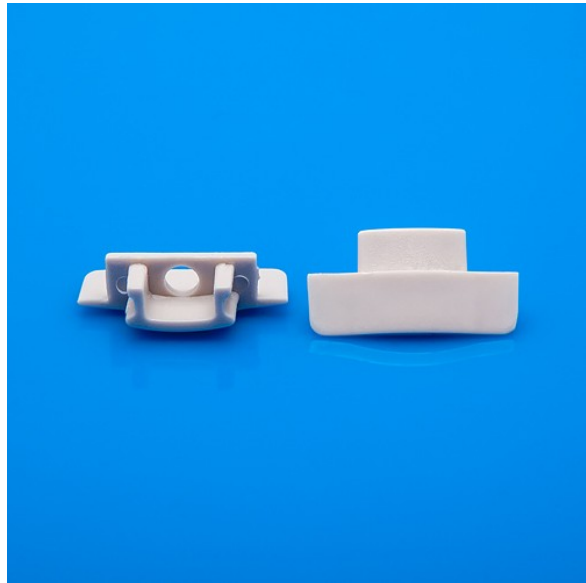

# Tappo terminale per profilo ALMP21

## Descrizione del prodotto:

Testata per profilo in alluminio ALMP21

Prezzo per 1 pezzo