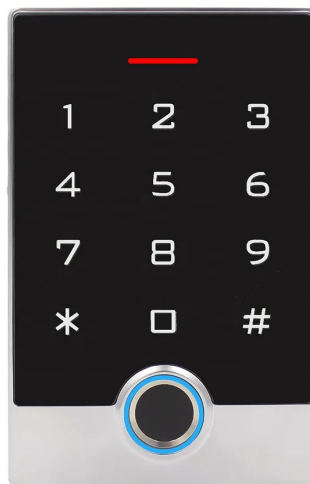

## A termék jellemzői:

Feszültség: 12-24 V DC

Borító: IP67

## Termékleírás:

A modern TF3 beléptetőrendszer érintőképernyős billentyűzetet, RFID kártyaolvasót, ujjlenyomat-olvasót és WiFi kapcsolatot ötvöz a Tuya mobilalkalmazással. Ideális megoldás otthonok, irodák, raktárak vagy garázsok biztonságos hozzáférésére. Lehetővé teszi a távoli hozzáférés-vezérlést mobilalkalmazáson keresztül, nagy felhasználói kapacitást és megbízható működést biztosít még igényes körülmények között is az IP67 vízállóságnak köszönhetően.