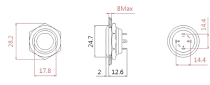

Max. feszültség: 12-24V/3A

Szerelési átmérő: 20 mm

Kapcsoló átmérője: 25 mm

Védelem: IP65

Méret: 25x25x15mm

Termékgaléria:

Pin	Description
NO	Switch foot
L	Common feet of the Light
L1	Red LED
L2	Green LED
L3	Custom color (Yellow/Blue/White)