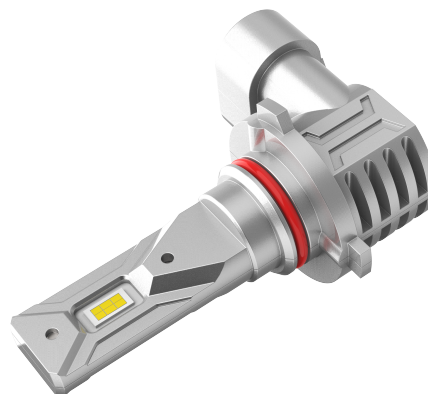

CSP M1 autó LED izzó készlet HB4 alappal, 9006, 4000lm, 12-24V - Fehér, 6500K

Termék kódok:

Termékkód: AM9382

EAN13: -

HS kód: 85392210

A termék jellemzői:

Világos szín: Fehér

Színhőmérséklet: 6000-6500 K

Fényszög: 360°

Aljzatok: HB4 / 9006

LED típus: CSP3570

Feszültség: 12-24 V DC

LED-ek száma: 2

Borító: IP67

Élettartam: 30.000 óra

Termékjellemzők:

Termékleírás:

20 W teljesítményű, 2000 lm fényáramú univerzális LED autóizzókat mutatunk be, amelyek ideálisak a láthatóság és a vezetési biztonság javítására.

Főbb jellemzők:

- **Nagy fényteljesítmény:** 2000 lm-es fényárammal ezek az izzók erős és intenzív megvilágítást biztosítanak, ami javítja a láthatóságot az úton.
- **Univerzális kompatibilitás:** Járművek széles skálájához tervezték, így könnyen, módosítás nélkül telepíthetők.

- **Fejlett CSP3570 technológia:** A modern LED chipek használata nagyobb hatékonyságot és hosszabb élettartamot biztosít a hagyományos halogén izzókhöz képest.
- **Energiahatékonyság:** 20 W teljesítménnyel kevesebb energiát fogyasztanak, ami csökkenti a jármű elektromos rendszerének terhelését.
- **Hosszú élettartam:** A minőségi konstrukció és a tartós anyagok használata garantálja a hosszú üzemidőt és a megbízhatóságot.