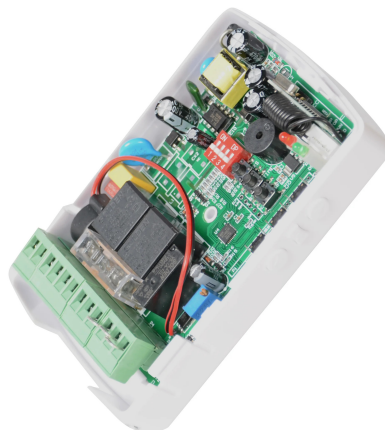

Garázskapu vezérlőegység YET845

Termék kódok:

Termékkód: AM9764

EAN13: -

HS kód: 8543709099

A termék jellemzői:

Feszültség: 220-240 V AC

Szín: Fehér

Borító: IP20

Termékjellemzők:

Termékleírás:

Garázskapukhoz (gördülő és szekcionált), toló- és nyílókapukhoz, árnyékolástechnikához alkalmas vezérlőegység. Infravörös optikai kapu és villogó csatlakoztatásának lehetőségével.

Típus: YET845

Biztonság tanulási kóddal.

Ez a rendszer lehetővé teszi, hogy az egység „megtanulja” a kódot a távirányítóról. Amikor a távirányítót párosítja a készülékkel, a rendszer egy egyedi kódot küld és tárol a készülék memóriájában.

Csatornák száma: 3

Védettség: IP20

Hatótávolság: 50-100 m

Üzemi feszültség: 100-265V AC

Relék: 2x 277V/10A, 1x 120V/12A

Frekvencia: 433,92 MHz

Akár 100 távirányító kapacitása.

Vezérlőgombok arra az esetre, ha elfelejtené a távirányítót.