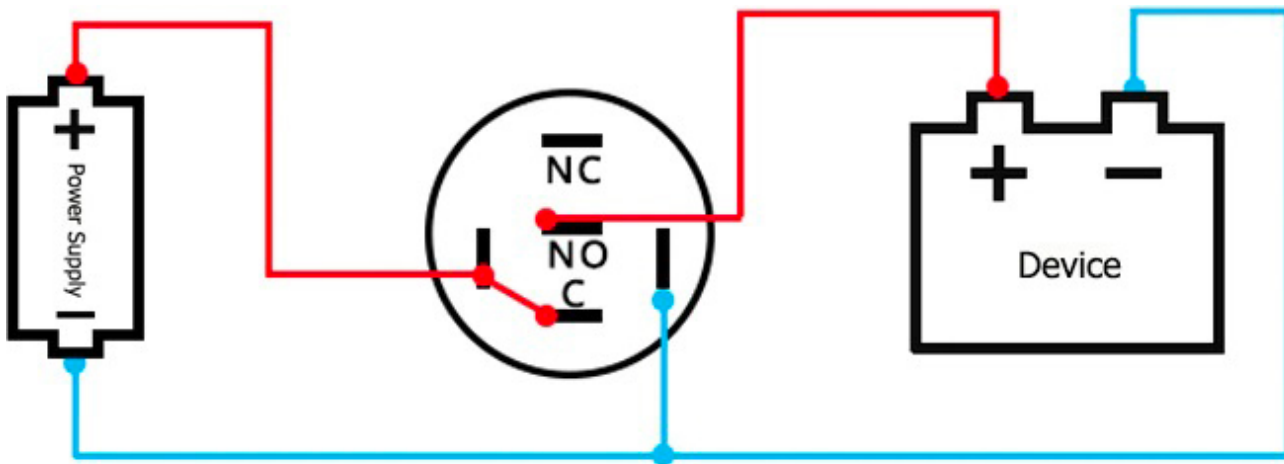

HÁTTÉRVILÁGÍTÁS MÉG MINDIG AKTÍV, Érintkezés - NINCS