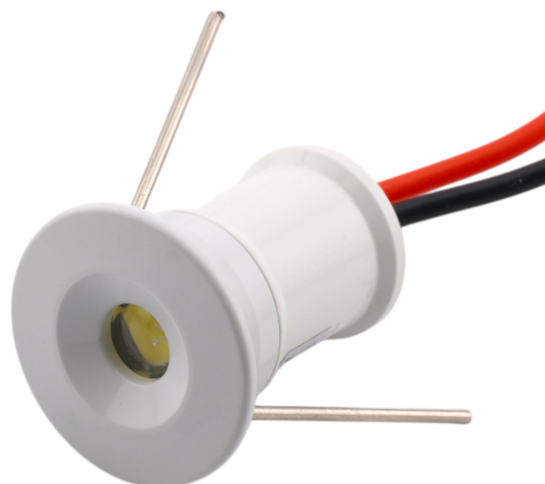

LED-15 mini mennyezeti lámpa 1W, fehér

Termék kódok:

Termékkód: AM8628

EAN13: -

HS kód: 85395200

A termék jellemzői:

Fényesség: 95 lm

LED típus: 1W SMD

Feszültség: 12 V DC

CRI: 83

Szín: Fehér

A kábel hossza: 47 cm

Borító: IP65

Szerelési furat: 15 mm

Termékjellemzők:

Szín: Meleg fehér, Természetes fehér,
fehér, Piros, Zöld, Kék

Sugárzási szög: 30°, 120°

Termékleírás:

Anyag: alumínium

Hűtés: alumínium ötvözet

A lámpatest színe: fehér

Bemeneti feszültség: 12V DC

Teljesítmény: 1W

Fényáram: 95lm

CRI: 88