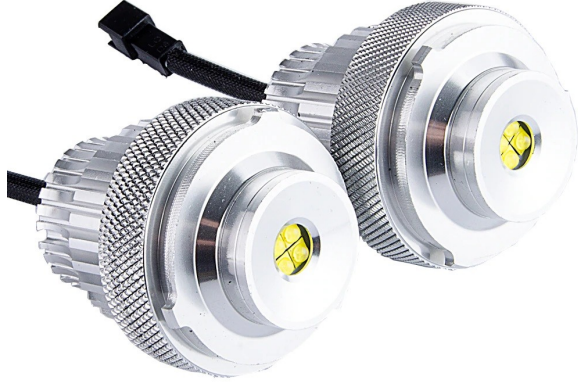

Angel Eyes jelzőfény, 40W Cree LED, pár - fehér (E60, E61)

Termék kódok:

Termékkód: AM7906

EAN13: -

HS kód: 85392210

A termék jellemzői:

Világos szín: Fehér
Fényszög: 140-150°
LED típus: Cree LED
Feszültség: 12 V DC
LED-ek száma: 8
Borító: IP45

Termékjellemzők:

Termékleírás:

Izzó BMW fényszórókhöz, Angel Eyes gyűrűk megvilágításához.

4x LED Cree 10W (1 izzó)
Szín fehér, 6000K
Fénykibocsátás 1600lm (1 izzó)
Teljesítmény 40W (1 izzó)
Élettartam 50 000 óra
Feszültség 12-24V

Autókhöz:

BMW 5-ös sorozat: E60 LVI Limousine/Saloon 2007-2010, E61 LCI Touring
2007-2010

A csomag tartalma:

- 2x izzó

Termékgaléria: