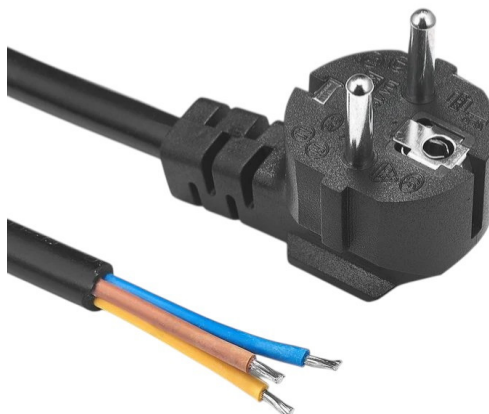

Tápkábel csatlakozó E (Schuko), 1,5m, 3x0,75mm, max 10A

Termék kódok:

Termékkód: AM5385

EAN13: -

HS kód: 85444991

A termék jellemzői:

Jelenlegi: 10 A

Vezeték keresztmetszete: 3x0,75 mm²

A kábel hossza: 150 cm

Csatlakozó: Csatlakozó nélkül

Borító: IP22

Dugó: Typ E (Schuko CEE 7/7)

Termékjellemzők:

Termékleírás:

Tápkábel 150 cm hosszú

E típusú csatlakozó (Schuko CEE 7/7)

Az E-típusú csatlakozó a C-típusú aljzathoz (**FIGYELEM: a földelés ezután nem működik**) és az F-hez csatlakoztatva is használható.

Szabvány: CEE 7/16 "Europlug" EN50075; Az elektromos készülékek biztonságának ellenőrzéséről szóló törvény 5. cikkének (2) bekezdése; Izrael szabvány, Korea KSC8305, CEE7 szabványlap XVII / IEC884-1 európai csatlakozó