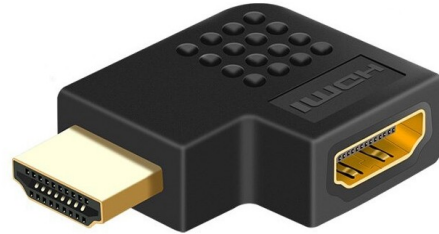

HDMI adapter 90° jobbra

Termék kódok:

Termékkód: AM2057

EAN13: -

HS kód: 85444220

A termék jellemzői:

Termékjellemzők:

Termékleírás:

A 90°-os HDMI-adapter jobbra csatlakoztatható, a HDMI-kábel szűk helyeken történő csatlakoztatásához.

Termékgaléria: