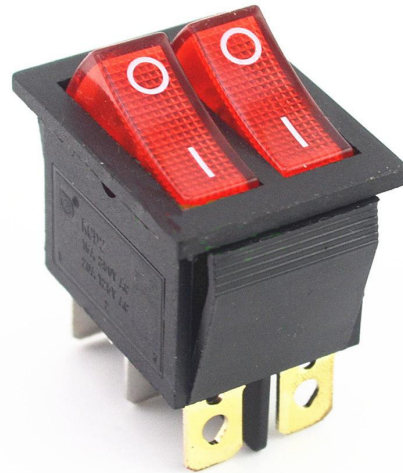

Dupla téglalap alakú billenőkapcsoló háttérvilágítással, piros 250V/15A

Termék kódok:

Termékkód: AM5889

EAN13: -

HS kód: 85365080

A termék jellemzői:

Jelenlegi: 15 A

Feszültség: Max. 250 V

Csatlakozó: Faston 6,3 mm

Borító: IP20

Csapok száma: 6-pin

Háttérvilágítás: Piros

Termékjellemzők:

Termékleírás:

6 PIN

KCD3 típus

Megvilágítás izzítógyertya

ON-OFF funkció

Feszültség max 250V/15A

Szerelési távolság: 28x21mm

Méret 32x25.6x38mm

Termékgaléria: