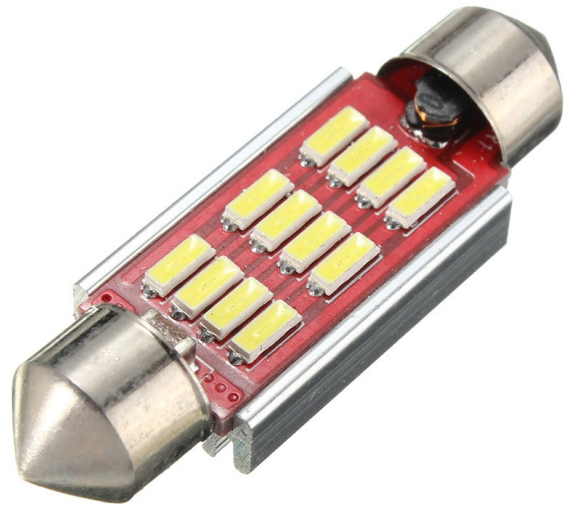

LED 12x 4014 SMD SUFIT alumínium hűtés, CANBUS - 39mm, fehér

Termék kódok:

Termékkód: AM8450

EAN13: -

HS kód: 85395200

A termék jellemzői:

Világos szín: Fehér

Fényszög: 120-130°

Aljzatok: SUFIT

LED típus: 3014 SMD

Feszültség: 12 V DC

LED-ek száma: 12

CANBUS chip: IGEN

Hossz: 39 mm

Borító: IP22

Termékjellemzők:

Termékleírás:

Alkalmas belső vagy rendszámtábla világításra, nagy tartósság az alumínium hűtésnek köszönhetően.

12 Superluminous LED típus 4014

Tartalmazza a **CANBUS chipet**, amely az újabb autókban nem jelzi a törött izzó hibáját.

Hossza 39mm

Feszültség 12-15V (elektronikus stabilizálás)

SUFIT foglalat, C10W

élettartam 50,000 óra

Termékgaléria: