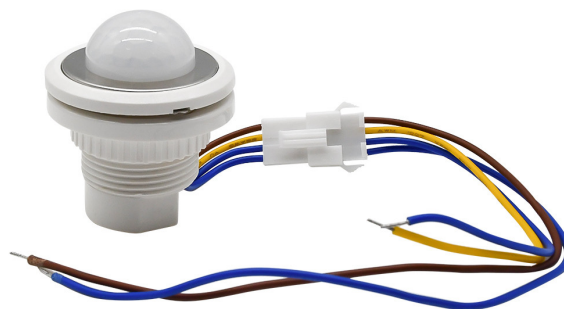

Infracrveni senzor pokreta s podesivim kašnjenjem (AC 85-265 V, ≤ 40 W)

Šifre proizvoda:

Šifra proizvoda: AM0866

EAN13: -

HS kód: 94059900

Parametri proizvoda:

Napetost: 12-24 V DC

Boja: Bijela

Priključak: 5,5x2,1 mm

Maks. sklopljena struja: 5 A

Varijante proizvoda:

Opis proizvoda:

Kompaktni PIR senzor dizajniran za automatsko uključivanje/isključivanje rasvjete na temelju detekcije ljudskog pokreta. Nudi stabilan odziv, jednostavnu instalaciju i mogućnost podešavanja vremena uključivanja i osjetljivosti na svjetlo. Idealan za hodnike, kupaonice, pomoćne prostorije ili stropne svjetiljke.

Tehničke specifikacije

- Radni napon: AC 85-265V
 - Maksimalna sklopna snaga: ≤ 40 W (LED, štedne, fluorescentne žarulje)
 - Senzori: PIR - infracrveno otkrivanje ljudskog tijela
 - Postavljanje načina rada svjetla: tamno / sumrak / cjelodnevni način rada
 - Postavke odgode isključivanja: 15 s, 45 s, 5 min
 - Zaštita: IP20
 - Težina: 25 g
 - Dimenzije senzora: promjer 33 mm, dubina montaže 40 mm
-

- Radna temperatura: -10°C do +40°C
- Montaža: navoj kroz otvor + matica za pričvršćivanje

Veza

Senzor je opremljen s tri žice. Spajanje je sljedeće:

- **Smeđa žica (L):** fazni vodič (ulaz)
- **Žuta žica (L) - Rasvjeta:** izlaz rasvjete
- **Plava žica (N) - Rasvjeta:** izlaz rasvjete
- **Vanjska plava žica (N):** neutralna žica (ulaz)