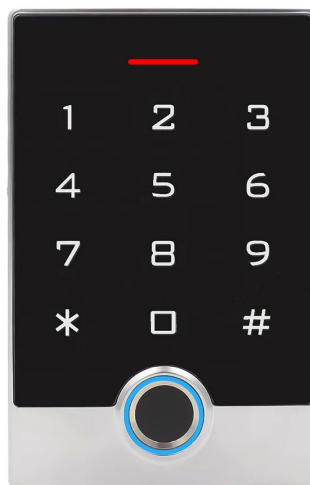

TF3 sustav pristupa s otiskom prsta i RFID-om, WiFi-jem, Mifare-om

Šifre proizvoda:

Šifra proizvoda: AM7823

EAN13: -

HS kód: 85412900

Parametri proizvoda:

Napetost: 12-24 V DC

Pokriti: IP67

Varijante proizvoda:

Opis proizvoda:

Moderni TF3 sustav pristupa kombinira dodirnu tipkovnicu, čitač RFID kartica, čitač otiska prsta i WiFi vezu s mobilnom aplikacijom Tuya. Idealno je rješenje za osiguranje pristupa domovima, uredima, skladištima ili garažama. Omogućuje daljinsko upravljanje pristupom putem mobilne aplikacije, pruža visok kapacitet korisnika i pouzdan rad čak i u zahtjevnim uvjetima zahvaljujući vodootpornosti IP67.

Tehničke specifikacije

- **Napajanje:** DC 12-24V
 - **Potrošnja u stanju pripravnosti:** ≤ 35 mA
 - **Radna struja:** ≤ 100 mA
 - **Radna temperatura:** -40°C do +60°C
 - **Radna vlažnost:** 0-95%
 - **Zaštita:** IP67 - vodootporni dizajn
 - **Materijal:** legura cinka s metalnom tipkovnicom s pozadinskim osvjetljenjem
 - **Sučelje:** Wiegand 26-58 bit, NO/NC/COM izlaz
 - **Kapacitet:** 10.000 korisnika (RFID + lozinka) / 300 otisaka prstiju
 - **Frekvencija kartice:** 13,56 MHz Mifare
 - **Dimenzije pakiranja:** 38 × 12 × 10 cm
 - **Težina:** 0,5 kg
-

Funkcije i značajke

- Upravljanje putem **Tuya Smart aplikacije** – upravljanje korisnicima i pristup s bilo kojeg mjesta.
- Podrška za više načina pristupa: **otisak prsta, RFID kartica, PIN kod ili njihova kombinacija** .
- Podrška za do **7 načina otvaranja vrata** (npr. kartica + kod, otisak prsta + kartica itd.).
- Brzo i točno prepoznavanje otiska prsta (1 sekunda).
- Indikacija zvukom i LED indikatorom (zeleno – uspjeh, crveno – greška).
- Mogućnost spajanja na vanjsku bravu, tipku EXIT i alarm.
- Wiegand način rada čitača – može se koristiti s vanjskim kontrolerom.
- Sigurnosna kopija korisničkih podataka u memoriji čak i nakon prekida napajanja.