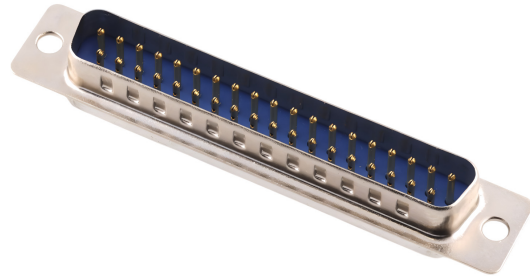

D-SUB DB37 (DE37) konektor, muški, 37-pinski - lemna čašica

Šifre proizvoda:

Šifra proizvoda: AM0344

EAN13: -

HS kód: 85369010

Parametri proizvoda:

Priključak: DB37

Broj pinova: 37-pin

Tip: Muški

Varijante proizvoda:

Boja: Plava

Opis proizvoda:

Muški konektor DB37 s lemnom čašicom je standardni D-sub konektor s velikim brojem pinova koji se koristi u industrijskoj automatizaciji, komunikacijskim sustavima i mjernoj tehnologiji. Pruža pouzdanu i stabilnu vezu čak i tamo gdje je potrebno istovremeno prenositi više signala. Robusna metalna konstrukcija osigurava otpornost i zaštitu od smetnji.

Tehničke specifikacije

- Vrsta konektora: DB37 (muški)
- Broj pinova: 37
- Razmak između pinova: 2,77 mm (D-sub standard)
- Ugradnja: ploča s rupama za pričvršćivanje
- Priključak: lemna čašica (za jednostavno lemljenje žica)
- Materijal: metalno kućište, plastična izolacija
- Dimenzije: prema D-sub standardu (cca. 70 × 13 mm bez ručki)
- Radna temperatura: -55°C do +105°C

Funkcije i značajke

- Pouzdan prijenos velikog broja signala
 - Izdržljiva metalna konstrukcija sa zaštitom od elektromagnetskih
-

smetnji

- Kompatibilnost sa standardnim DB37 ženskim konektorima
- Jednostavno lemljenje žica zahvaljujući lemnim čašicama
- Pogodno za zahtjevne industrijske primjene