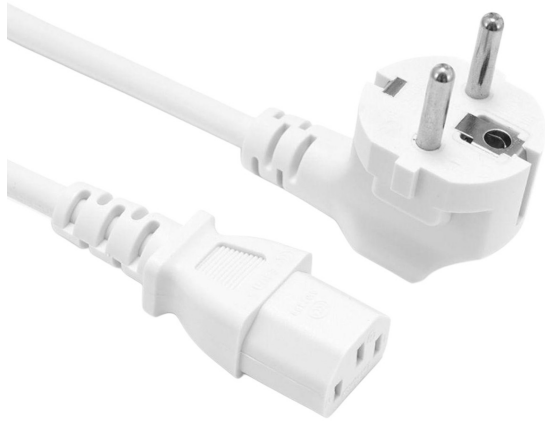

Kabel za napajanje C13 - Utikač E (Schuko), bijeli, 1,5 m, 3x1 mm, maks. 10 A

Šifre proizvoda:

Šifra proizvoda: AM9327

EAN13: -

HS kód: 85444991

Parametri proizvoda:

Trenutno: 10 A

Boja: Bijela

Presjek vodiča: 3x1,0 mm²

Duljina kabela: 150 cm

Priključak: IEC-320 C13

Pokriti: IP22

Utikač: Typ E (Schuko CEE 7/7)

Varijante proizvoda:

Opis proizvoda:

Kabel za napajanje, duljine 150 cm.

C13 Ženski konektor - Utikač tipa E (Schuko CEE 7/7)

Utikač tipa E može se koristiti i zajedno s utičnicom tipa C (**PAŽNJA: tada uzemljenje ne radi**) i F.

Standard: CEE 7/16 "Europlug" EN50075; Zakon o sigurnosti električnih uređaja, članak 5, stavak 2; Izraelski standard, Korejski KSC8305, CEE7 standardni list XVII / IEC884-1 Europski utikač