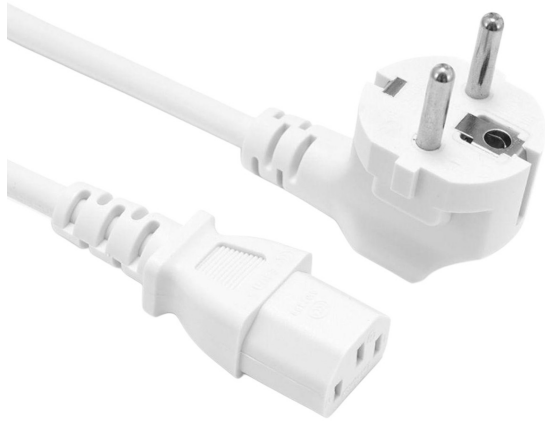

Kabel za napajanje C13 - Utikač E (Schuko), bijeli, 1,5 m, 3x0,75 mm, maks. 10 A

Šifre proizvoda:

Šifra proizvoda: AM8561

EAN13: -

HS kód: 85444991

Parametri proizvoda:

Trenutno: 10 A

Boja: Bijela

Presjek vodiča: 3x0,75 mm²

Duljina kabela: 150 cm

Priključak: IEC-320 C13

Pokriti: IP22

Utikač: Typ E (Schuko CEE 7/7)

Varijante proizvoda:

Opis proizvoda:

Kabel za napajanje, duljine 150 cm.

C13 Ženski konektor - Utikač tipa E (Schuko CEE 7/7)

Utikač tipa E može se koristiti i zajedno s utičnicom tipa C (**PAŽNJA: tada uzemljenje ne radi**) i F.

Standard: CEE 7/16 "Europlug" EN50075; Zakon o sigurnosti električnih uređaja, članak 5, stavak 2; Izraelski standard, Korejski KSC8305, CEE7 standardni list XVII / IEC884-1 Europski utikač