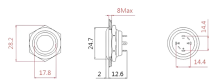

Maks. napon: 12-24V/3A

Promjer montaže: 20 mm

Promjer prekidača: 25 mm

Zaštita: IP65

Veličina: 25x25x15 mm

Galerija:

Pin	Description
NO	Switch foot
L	Common feet of the Light
L1	Red LED
L2	Green LED
L3	Custom color (Yellow/Blue/White)