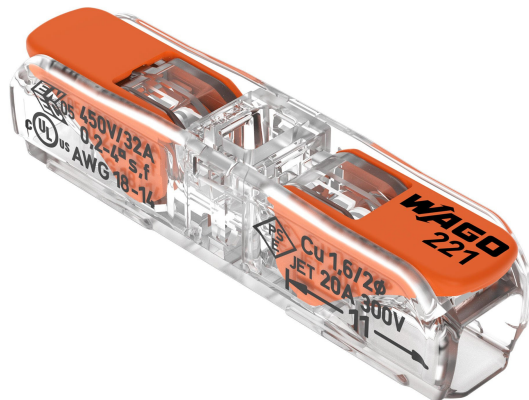

# Spojna stezaljka Wago COMPACT 221-2411, Inline stezaljka

## Šifre proizvoda:

Šifra proizvoda: AM5715

EAN13: -

HS kód: 85044090

## Parametri proizvoda:

Boja: Transparentan

Broj pinova: 2-pin

Maks. Napetost: 450 V

Maks. Trenutno: 32 A

## Opis proizvoda:

max. presjek 4,0 mm<sup>2</sup>

pogodan za savitljive i viševodičke jezgre i pune vodiče