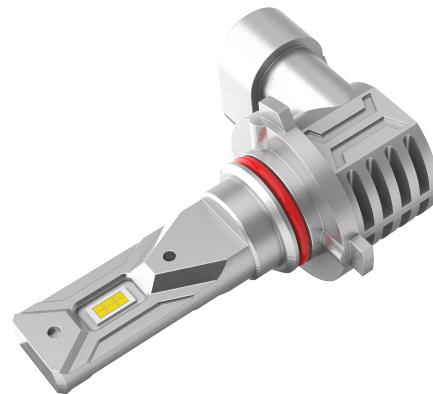

CSP M1 set LED auto žarulja sa bazom HB4, 9006, 4000lm, 12-24V - bijele, 6500K

Šifre proizvoda:

Šifra proizvoda: AM9382

EAN13: -

HS kód: 85392210

Parametri proizvoda:

Boja svjetla: Bijela

Temperatura boje: 6000-6500 K

Kut svjetlosnog snopa: 360°

Utičnica: HB4 / 9006

LED vrsta: CSP3570

Napetost: 12-24 V DC

Broj LED dioda: 2

Pokriti: IP67

Vijek trajanja: 30 000 sati

Varijante proizvoda:

Opis proizvoda:

Predstavljamo univerzalne LED auto žarulje snage 20 W i svjetlosnog toka 2000 lm, idealne za poboljšanje vidljivosti i sigurnosti u vožnji.

Ključne karakteristike:

- **Visoka svjetlosna snaga:** sa svjetlosnim tokom od 2000 lm, ove žarulje pružaju jarko i intenzivno osvjetljenje koje poboljšava vidljivost na cesti.
- **Univerzalna kompatibilnost:** Dizajniran za širok raspon vozila, što ih čini jednostavnim za ugradnju bez modifikacija.
- **Napredna CSP3570 tehnologija:** Korištenje modernih LED čipova

osigurava veću učinkovitost i dulji vijek trajanja u usporedbi s tradicionalnim halogenim žaruljama.

- **Energetska učinkovitost:** Sa snagom od 20 W troše manje energije, čime se smanjuje opterećenje električnog sustava vozila.
- **Dug životni vijek:** Kvalitetna konstrukcija i upotreba izdržljivih materijala jamče dugo vrijeme rada i pouzdanost.