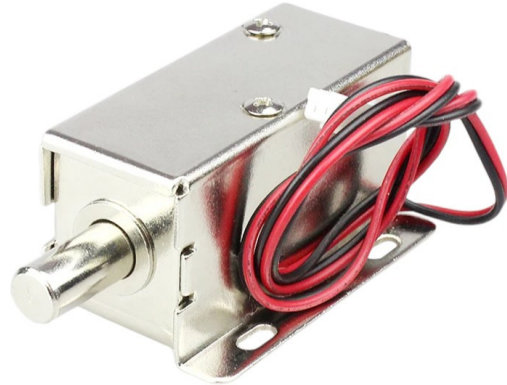

# Elektromagnetska brava LY01, okrugli klin

## Parametri proizvoda:

Priključak: XH2,54 - 2pin

Pokriti: IP22

## Varijante proizvoda:

Napetost: 12 V DC, 24 V DC

## Opis proizvoda:

Elektromagnetska brava sa klinom.

Brava je još uvijek zatvorena, nakon spajanja startnog napona (max. 0-10s) brava oslobađa zasun.

Nazivna struja: 1,2A

Maksimalno vrijeme otvaranja: 10s