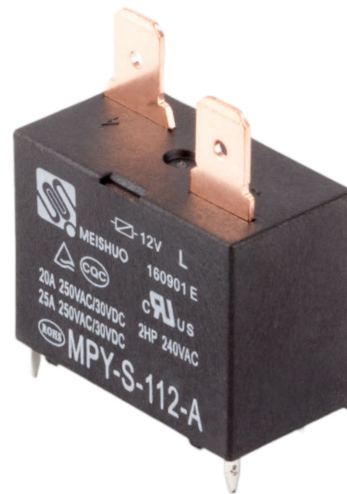

Relej Meishuo MPY-S-112-A

Šifre proizvoda:

Šifra proizvoda: AM4806

EAN13: -

HS kód: 85364190

Parametri proizvoda:

Napetost: 12 V DC

Pokriti: IP65

Maks. sklopljena struja: 30 A

Maks. sklopljeni napon: 250V AC /30 V DC

Varijante proizvoda:

Opis proizvoda:

Relej pogodan za mikrovalne pećnice, perilice rublja, bojlere, perilice posuđa i dr.

Maksimalni kontakti napon: 250V AC / 30V DC

Maksimalna kontaktna struja: 30A

Napon zavojnice: 12V

Otpor zavojnice: 160Ω

Potrošnja: max 0,9w

Dimenzije: 29 x 12,6 x 24,2 mm

Težina: 15g

Galerija: