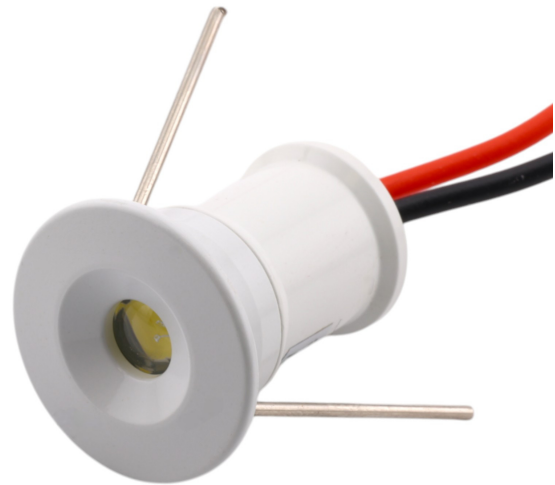

# LED-15 mini stropna svjetiljka 1W, bijela

## Parametri proizvoda:

Svjetlost: 95 lm

LED vrsta: 1W SMD

Napetost: 12 V DC

CRI: 83

Boja: Bijela

Duljina kabela: 47 cm

Pokriti: IP65

## Varijante proizvoda:

Boja: Topla bijela, Prirodna bijela, Bijela,  
Crvena, Zelena, Plava

Kut svjetlosnog snopa: 30°, 120°

## Opis proizvoda:

Materijal: aluminij

Hlađenje: aluminijska legura

Boja lampe: bijela

Ulazni napon: 12V DC

Snaga: 1W

Svjetlosni tok: 95lm

CRI: 88