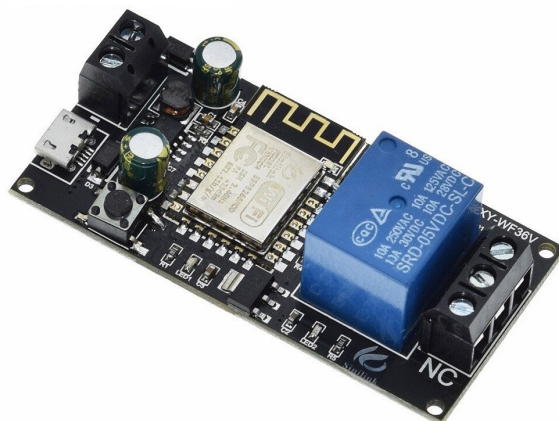

# Wifi relejni sklopni modul XY-WF36V, IN 6-35V, IZLAZ 250V/10A

## Parametri proizvoda:

Napetost: 5 V DC

Ulazni napon: 5-36 V DC

Frekvencija: 2,4 GHz

Pokriti: IP20

Maks. sklopljena struja: 10 A

Maks. sklopljeni napon: 250V AC /30 V  
DC

## Opis proizvoda:

Wifi relejni sklopni modul XY-WF36V omogućuje daljinsko prebacivanje uređaja s maksimalnim naponom od 250V AC ili 30V DC putem pametnog telefona s Android ili iOS operativnim sustavom. Mogućnost postavljanja vremena prebacivanja ili isključivanja.