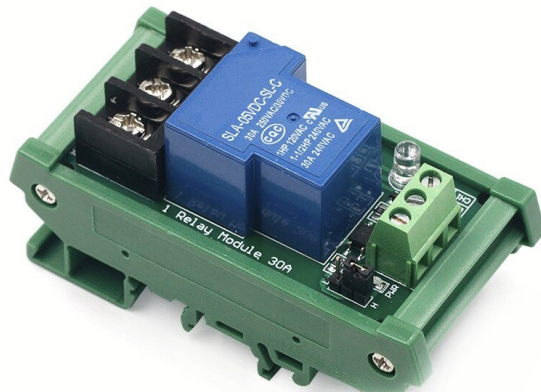

# Relej SLA-12VDC-SL-C, 250V/30A na DIN šinu

## Parametri proizvoda:

Napetost: 12 V DC

Maks. sklopljena struja: 30 A

Maks. sklopljeni napon: 250V AC /30 V DC

## Opis proizvoda:

Potpuno inkapsulirani relej s jakim strujnim preklopnim kontaktom industrijske kvalitete. Montaža na DIN šinu. Terminali za jednostavno spajanje.

Vrsta kontakta: izmjena

Maksimalna kontaktna struja: 30A

Maksimalni kontaktni napon: 250V AC

Potrošnja: 0,93W

Otpor zavojnice: 100Ω

Napon zavojnice: 12V DC

Dimenzije: 87x42x47mm