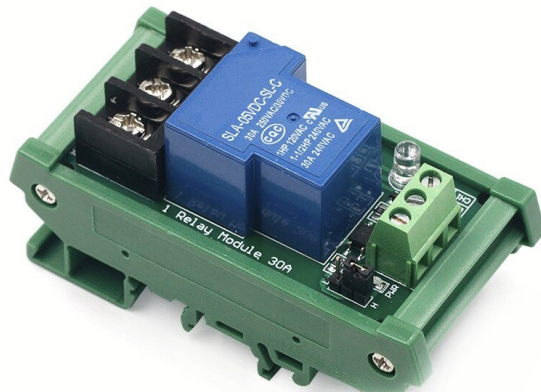

# Relej SLA-24VDC-SL-C, 250V/30A na DIN tračnici

## Parametri proizvoda:

Napetost: 24 V DC

Maks. sklopljena struja: 30 A

Maks. sklopljeni napon: 250V AC /30 V DC

## Opis proizvoda:

Potpuno inkapsulirani relej s jakim strujnim preklopnim kontaktom industrijske kvalitete. Montaža na DIN šinu. Terminali za jednostavno spajanje.

Vrsta kontakta: izmjena

Maksimalna kontaktna struja: 30A

Maksimalni kontaktni napon: 250V AC

Potrošnja: 0,93W

Otpor zavojnice: 100Ω

Napon zavojnice: 24V DC

Dimenzije: 87x42x47mm