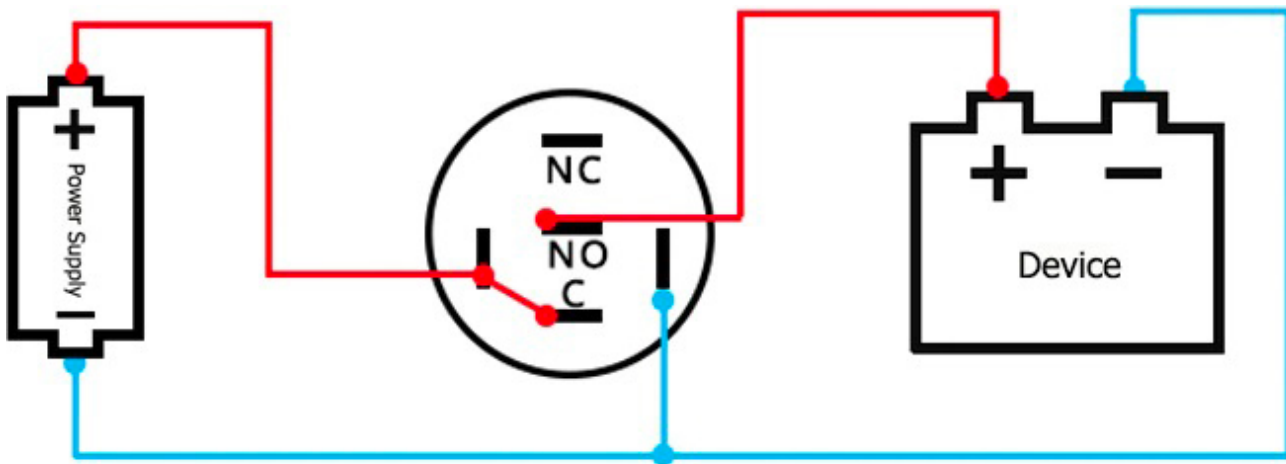

POZADINSKO SVJETLO JOŠ AKTIVNO, Kontakt - BR