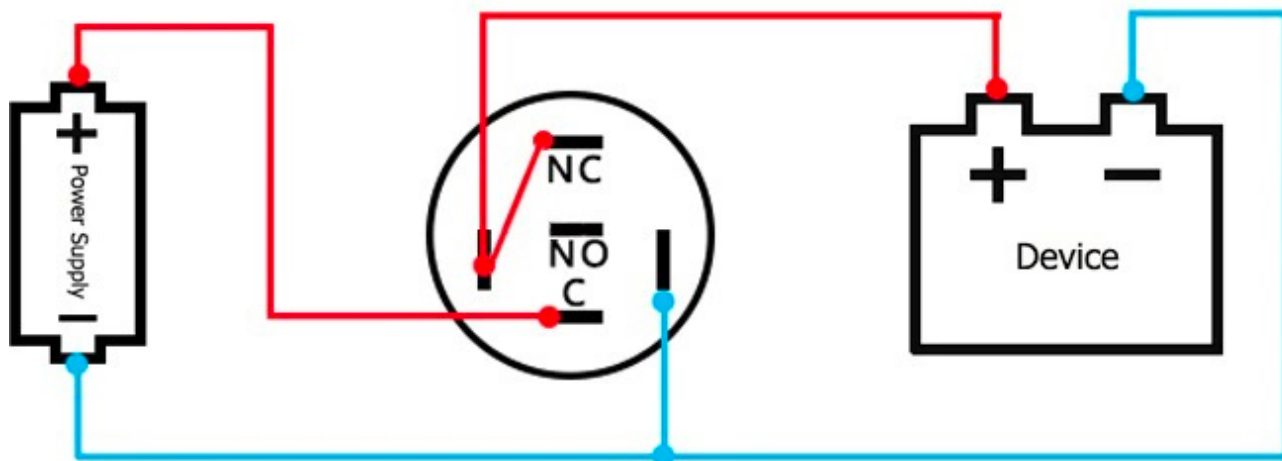

STALNO POZADINSKO SVJETLO, NEAKTIVNO KADA SE PRITISNE, Kontakt - NC

Galerija: