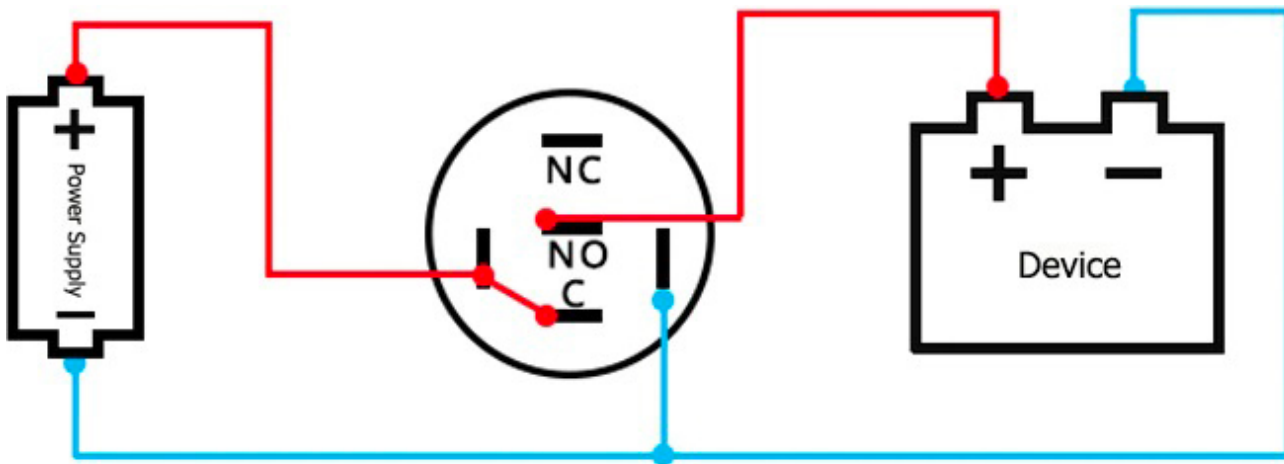

POZADINSKO SVJETLO JOŠ AKTIVNO, Kontakt - BR