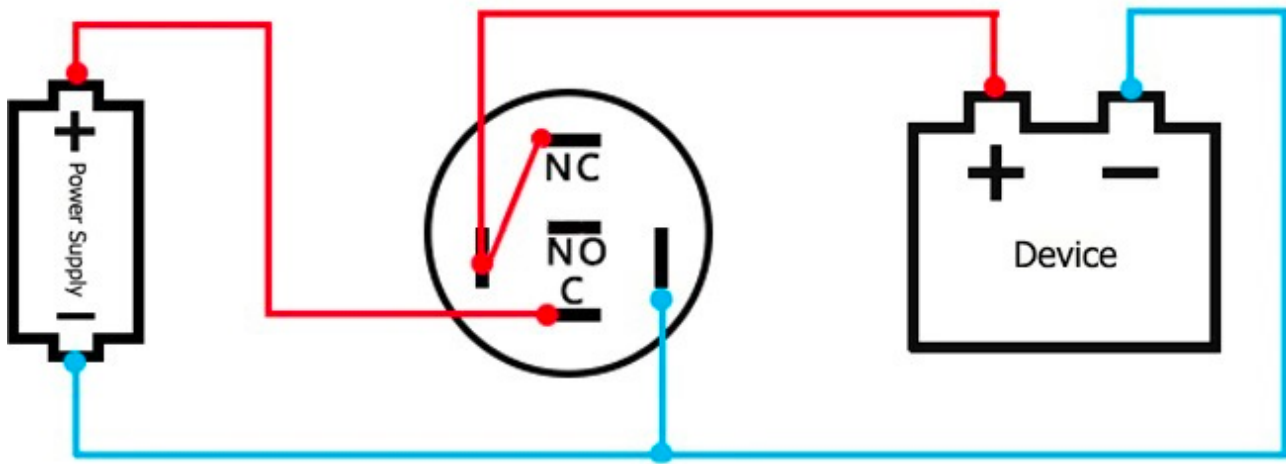

STALNO POZADINSKO SVJETLO, NEAKTIVNO KADA SE PRITISNE, Kontakt - NC

Galerija: