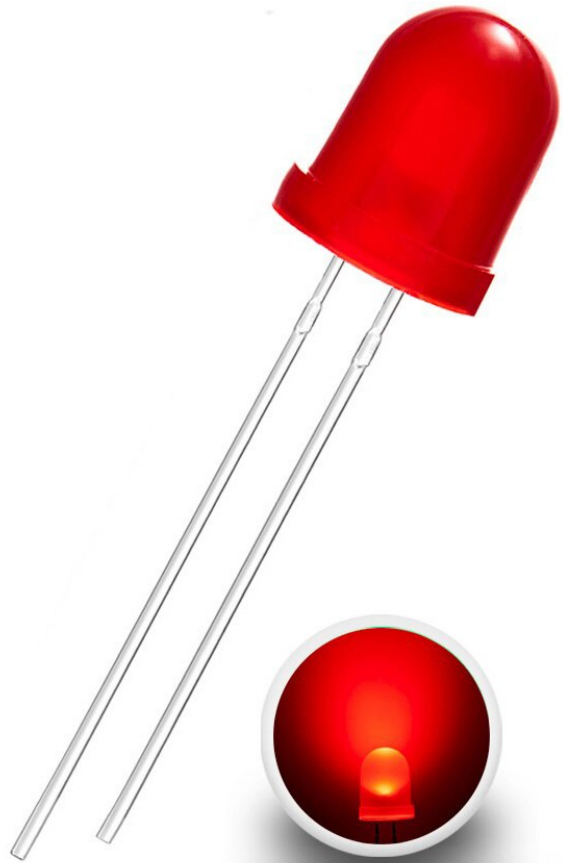

# LED dioda 8 mm, crvena difuzna

## Parametri proizvoda:

Boja svjetla: Crvena

Valna duljina: 620-630 nm

Kut svjetlosnog snopa: 25-30°

Svjetlost: 1000-2000 mcd

Trenutno: 20 mA

Napetost: 1,8-2,2 V DC

## Opis proizvoda:

Difuzna superluminiscentna dioda, pogledajte specifikaciju proizvoda za LED parametre.