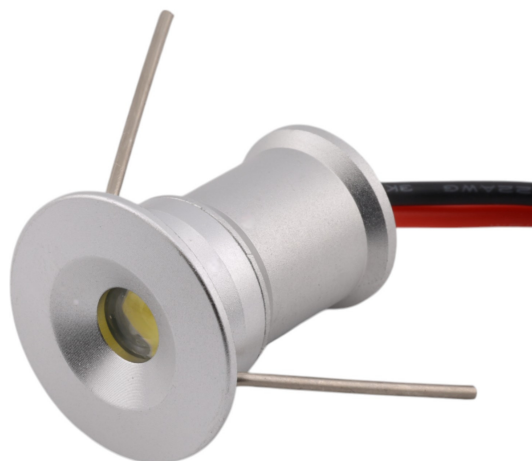

# LED-15 mini downlight 1W, srebrni

## Parametri proizvoda:

Svjetlost: 95 lm

LED vrsta: 1W SMD

Napetost: 12 V DC

CRI: 83

Boja: Srebro

Duljina kabela: 47 cm

Pokriti: IP65

## Varijante proizvoda:

Boja: Topla bijela, Prirodna bijela, Bijela, Crvena, Zelena, Plava

Kut svjetlosnog snopa: 30°, 120°

## Opis proizvoda:

Materijal: aluminij

Hlađenje: aluminijska legura

Boja lampe: srebrna

Ulazni napon: 12V DC

Snaga: 1W

Svjetlosni tok: 95lm

CRI: 88