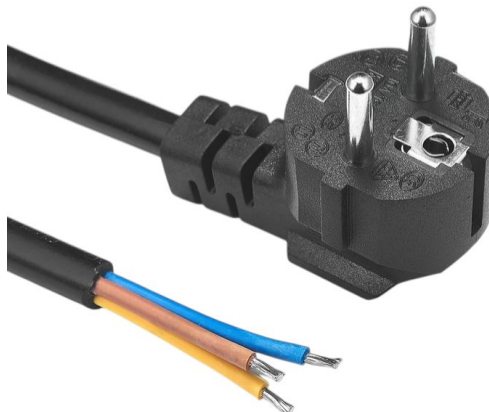

## Parametri proizvoda:

Trenutno: 10 A

Presjek vodiča: 3x0,75 mm<sup>2</sup>

Duljina kabela: 150 cm

Priključak: Bez priključka

Pokriti: IP22

Utikač: Typ E (Schuko CEE 7/7)

## Opis proizvoda:

Strujni kabel dužine 150 cm

Tip E utikač (Schuko CEE 7/7)

Utikač tipa E također se može koristiti u spoju s utičnicom tipa C ( **PAŽNJA: nakon toga uzemljenje ne radi** ) i F.

Standard: CEE 7/16 "Europlug" EN50075; Zakon o kontroli sigurnosti električnih uređaja, članak 5. stavak 2.; Izraelski standard, Koreja KSC8305, CEE7 standard list XVII / IEC884-1 europski utikač