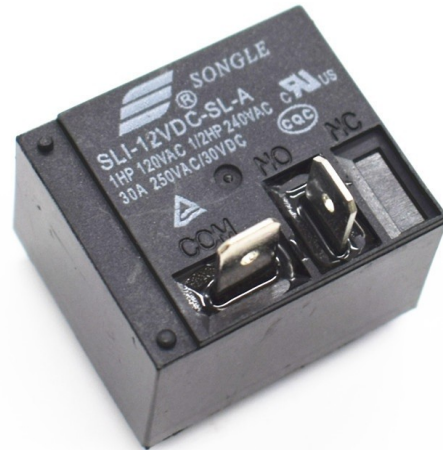

Relej SLI-12VDC-SL-A, 12V DC/250V AC 30A, 4-polni

Šifre proizvoda:

Šifra proizvoda: AM5599

EAN13: -

HS kód: 85364190

Parametri proizvoda:

Napetost: 12 V DC

Pokriti: IP65

Maks. sklopljena struja: 30 A

Maks. sklopljeni napon: 250V AC / 30 V
DC

Varijante proizvoda:

Opis proizvoda:

Potpuno inkapsulirani relej s jakim strujnim preklopnim kontaktom industrijske kvalitete.

Vrsta kontakta: izmjena

Maksimalna kontaktna struja: 30A

Maksimalni kontaktni napon: 250V AC / 30V DC

Potrošnja: 0,90W

Otpor zavojnice: 160Ω

Napon zavojnice: 12V

Dimenzije: 32,2x27,6x20 mm

Galerija: