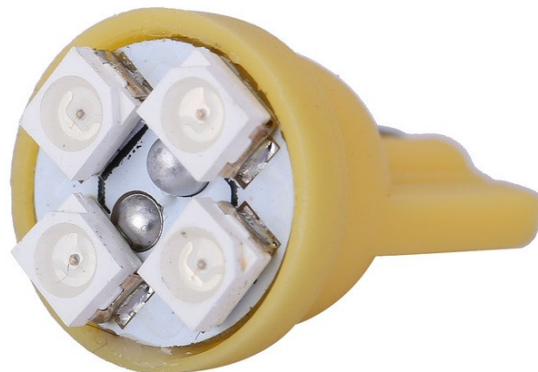

# LED 4x 3528 SMD baza T10, W5W - žuta

## Parametri proizvoda:

Boja svjetla: Žuta boja

Kut svjetlosnog snopa: 120-130°

Utičnica: T10, W5 W

LED vrsta: 3528 SMD

Napetost: 12 V DC

Broj LED dioda: 4

Pokriti: IP22

## Opis proizvoda:

Parkirno svjetlo s 4 SMD diode ima kut svjetla od 120° zbog svog dizajna, što ga čini dostojnom zamjenom za potpuno staklenu W5W žarulju.

4x SMD LED tip 3528

utičnica T10, W5W

kut snopa 120°