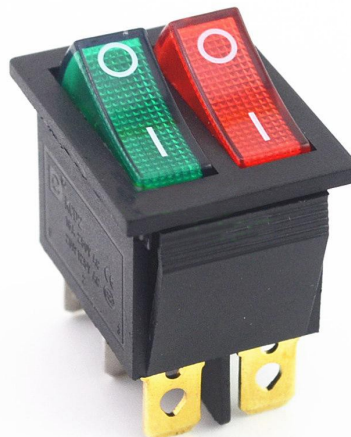

Dvostruka pravokutna preklopna sklopka s pozadinskim osvjetljenjem, zelena+crvena 250V/15A

Šifre proizvoda:

Šifra proizvoda: AM1810

EAN13: -

HS kód: 85365080

Parametri proizvoda:

Trenutno: 15 A

Napetost: Max. 250 V

Priključak: Faston 6,3 mm

Pokriti: IP20

Broj pinova: 6-pin

Varijante proizvoda:

Opis proizvoda:

6 PIN

Vrsta KCD3

Pozadinsko osvjetljenje sa žarnom niti

ON-OFF funkcija

Napon maks.250V/15A

Otvor za montažu: 28x21 mm

Veličina 32x25,6x38 mm

Galerija: