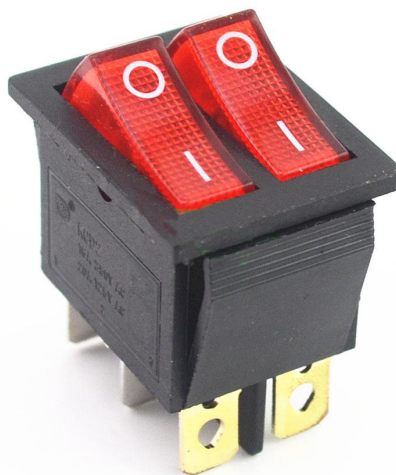

Dvostruka pravokutna preklopna sklopka s pozadinskim osvjetljenjem, crvena 250V/15A

Šifre proizvoda:

Šifra proizvoda: AM5889

EAN13: -

HS kód: 85365080

Parametri proizvoda:

Trenutno: 15 A

Napetost: Max. 250 V

Priključak: Faston 6,3 mm

Pokriti: IP20

Broj pinova: 6-pin

Pozadinsko osvjetljenje: Crvena

Varijante proizvoda:

Opis proizvoda:

6 PIN

Vrsta KCD3

Pozadinsko osvjetljenje sa žarnom niti

ON-OFF funkcija

Napon maks.250V/15A

Otvor za montažu: 28x21 mm

Veličina 32x25,6x38 mm

Galerija: