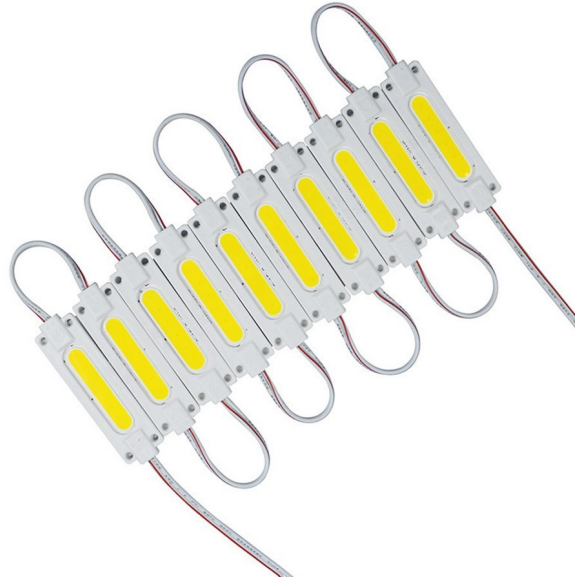

LED modul COB, 2W, plavi

Šifre proizvoda:

Šifra proizvoda: AM2015

EAN13: -

HS kód: 85414100

Parametri proizvoda:

Boja svjetla: Plava

Kut svjetlosnog snopa: 160°

LED vrsta: COB

Napetost: 12 V DC

Broj LED dioda: 1

Izvođenje: 2 W

Pokriti: IP65

Varijante proizvoda:

Opis proizvoda:

LED modul je idealan za sve svjetlosne reklame, dekorativnu rasvjetu, rasvjetu namještaja, rasvjetu
1 kom COB LED

potrošnja energije 2W
životni vijek do 50.000 sati
radni napon 12V

kut snopa 160°

stupanj zaštite IP65

CE, RoHS certifikati

dvostrana 3M ljepljiva traka s druge strane

radna temperatura -20 - 45 °C

dimenzija 70x20x3mm

serija modula sadrži 20 kom
cijena za 1 komad

Galerija: