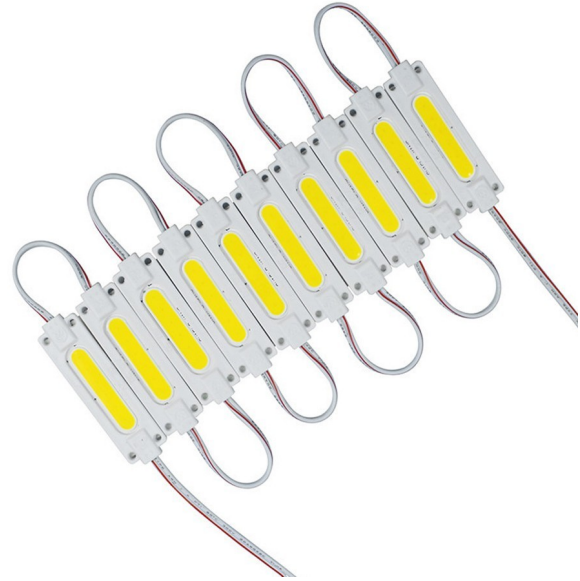

# LED modul COB, 2W, žuta

## Parametri proizvoda:

Boja svjetla: Žuta boja

Kut svjetlosnog snopa: 160°

LED vrsta: COB

Napetost: 12 V DC

Broj LED dioda: 1

Izvođenje: 2 W

Pokriti: IP65

## Opis proizvoda:

LED modul je idealan za sve svjetlosne reklame, dekorativnu rasvjetu, rasvjetu namještaja, rasvjetu  
1 kom COB LED

potrošnja energije 2W

životni vijek do 50.000 sati

radni napon 12V

kut snopa 160°

stupanj zaštite IP65

CE, RoHS certifikati

dvostrana 3M ljepljiva traka s druge strane

radna temperatura -20 - 45 °C

dimenzija 70x20x3mm

---

serija modula sadrži 20 kom  
cijena za 1 komad

**Galerija:**