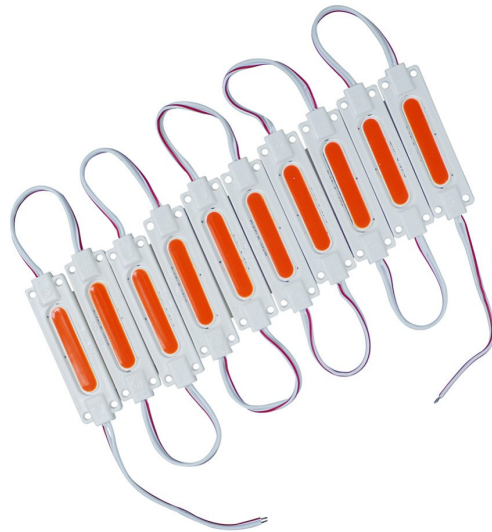

## Parametri proizvoda:

Kut svjetlosnog snopa: 160°

LED vrsta: COB

Napetost: 12 V DC

Broj LED dioda: 1

Izvođenje: 2 W

Pokriti: IP65

## Varijante proizvoda:

## Opis proizvoda:

LED modul je idealan za sve svjetlosne reklame, dekorativnu rasvjetu, rasvjetu namještaja, rasvjetu  
1 kom COB LED

potrošnja energije 2W  
životni vijek do 50.000 sati  
radni napon 12V

kut snopa 160°

stupanj zaštite IP65

CE, RoHS certifikati

dvostrana 3M ljepljiva traka s druge strane

radna temperatura -20 - 45 °C

dimenzija 70x20x3mm

serija modula sadrži 20 kom

---